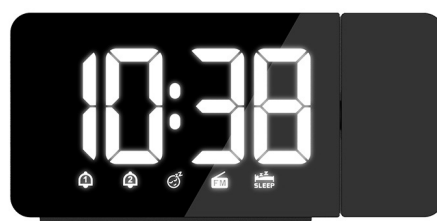

### Projekční hodiny s rádiem a budíkem

- velký LED displej s bílým podsvícením
- tři úrovně jasu displeje + vypnuto
- při vypnutém displeji je možné mít zapnutou projekci, a naopak
- projekce času na zeď
- dvě úrovně jasu projekce + vypnuto
- možnost otáčení projektoru v rozsahu 0 - 180°, rotace světelné projekce po 90°
- dva budíky (buzení rádiem nebo alarmem)
- FM rádio, automatické ladění stanic
- funkce odloženého buzení (vypnuto; 0 - 60min)
- rozměry: 170x84x39mm
- barva: černá
- napájení: DC5V (napájecí adaptér je součástí balení);
- 3V CR2032 (není součástí balení)